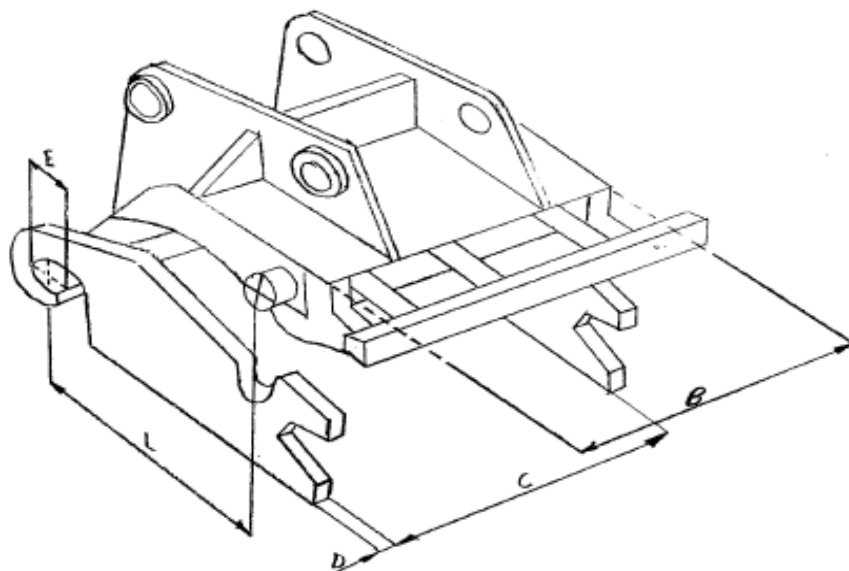

Snelwisselklasse	Breedte van de snelwissel	Steek	Asmaat	Standaard oren dikte
in de tekening -->	B	L	E	D
CW00	150	150	30	15
CW05	180	200	40	20
CW10	320	300	50	25
CW20	560	475	60	30
CW20 smal	430	475	60	30
CW30	560	475	60	35
CW30 smal	430	475	60	35
CW40	560	475	60	40
CW40 smal	430	475	60	40
CW45	700	570	90	50
CW45 smal	560	570	90	50
CW55	845	845	105	60
CW55 smal	575	575	105	60

Ter info:

CW0 is gelijk aan CW05
 CW1 is gelijk aan CW10
 CW2 is gelijk aan CW20
 CW3 is gelijk aan CW30
 CW4 is gelijk aan CW40

Bij de CW20 en CW30 is de voorste as 70mm en zijn de aseinden 60mm
 Bij de CW40 is de voorste as 90mm en is het aseinde 60mm